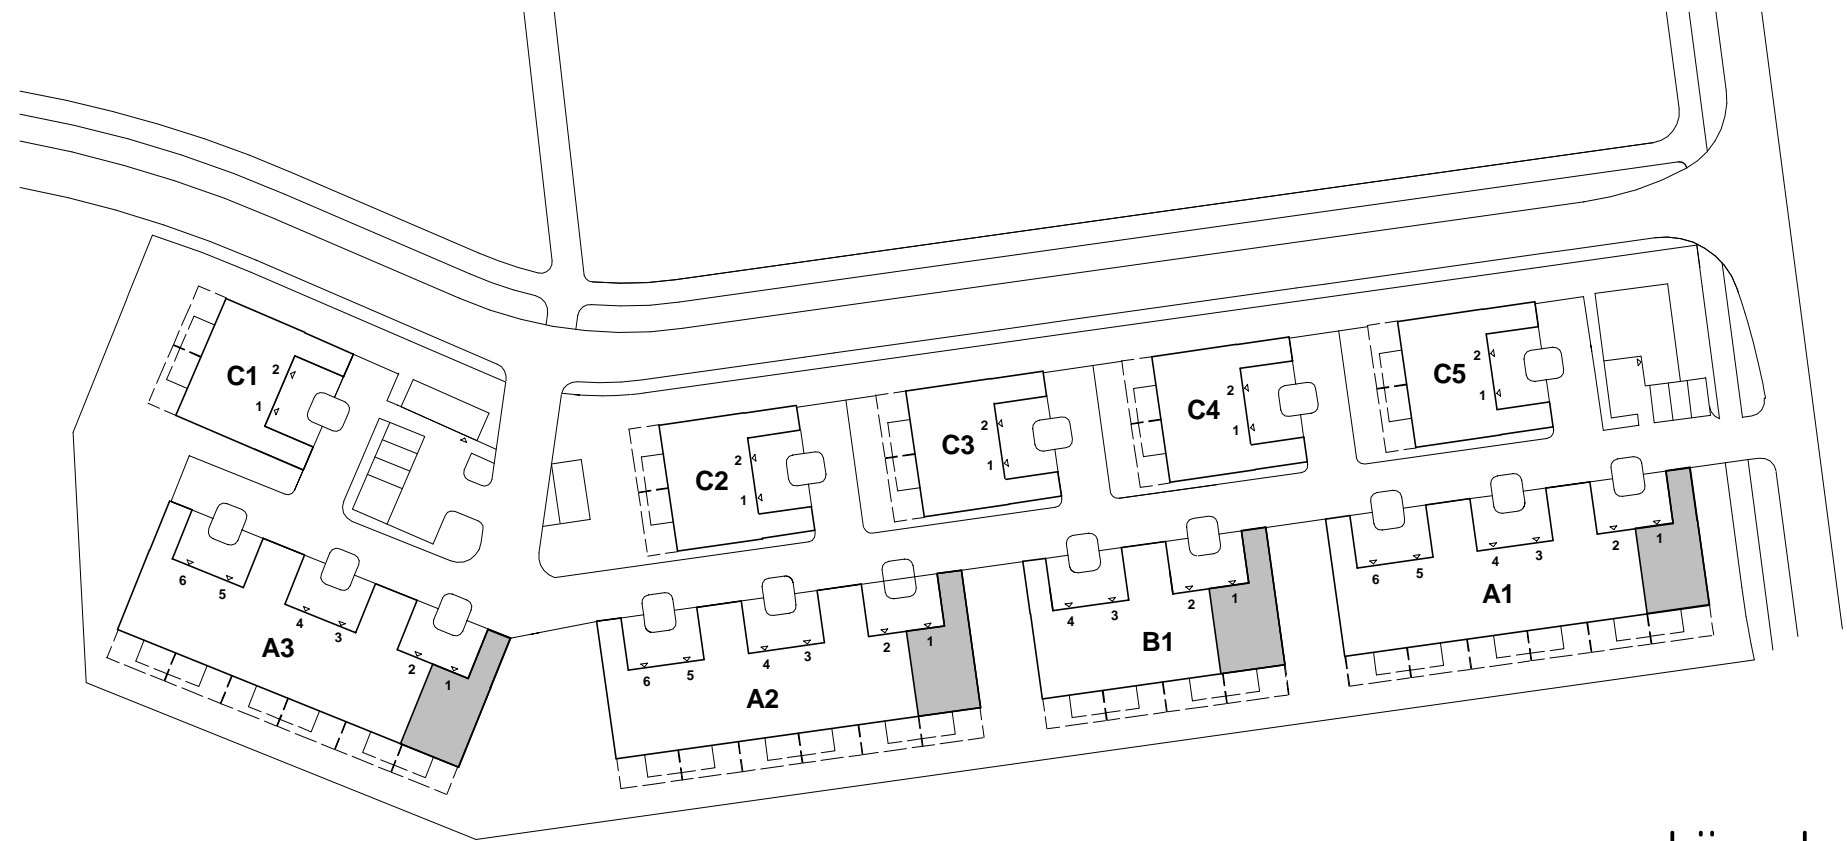

PLAN 1:100

A2-A2 1:100

ORIENTERINGSPLAN 1:1000

- | | |
|----------------|-------------------|
| G Garderob | DM Diskmaskin |
| ST Städskåp | F Frys |
| TM Tvättmaskin | K Kyl |
| TT Torktumlare | IS Inbyggnadsskåp |

Lägenhet: A1:1
B1:1
A2:1
A3:1

SKALA 1:100