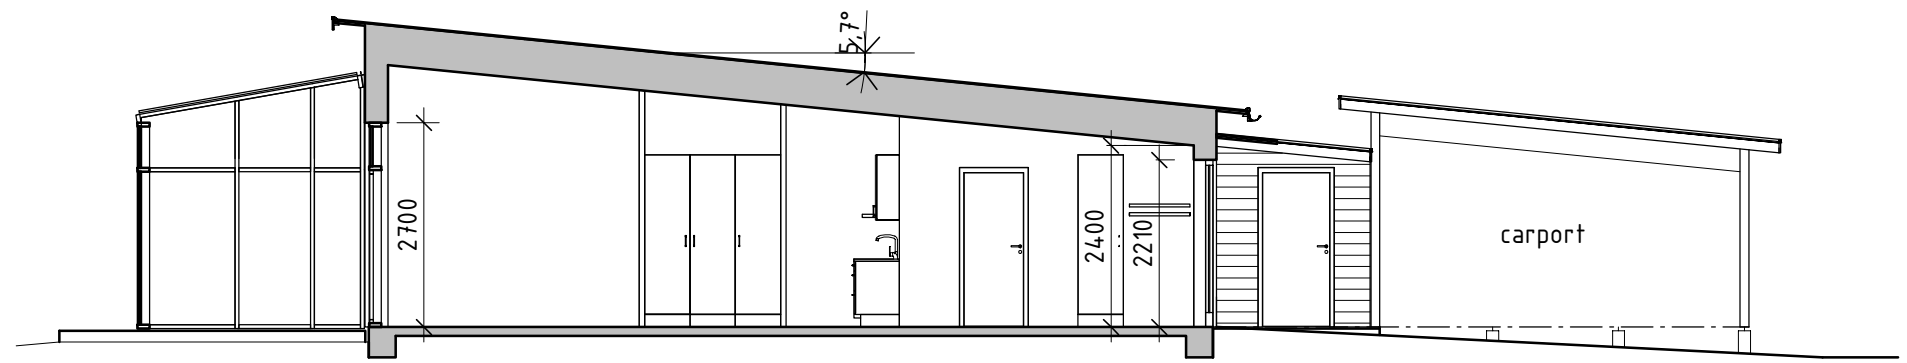

PLAN 1:100

A1-A1 1:100

ORIENTERINGSPLAN 1:1000

- | | |
|--|---|
| G Garderob | DM Diskmaskin |
| ST Städsåp | F Frys |
| TM Tvättmaskin | K Kyl |
| TT Torktumlare | IS Inbyggadssåp |

- Lägenhet: A1:2
 A1:4
 B1:2
 A2:2
 A2:4
 A3:2
 A3:4

SKALA 1:100

Hus A och B Igh 2 och 4