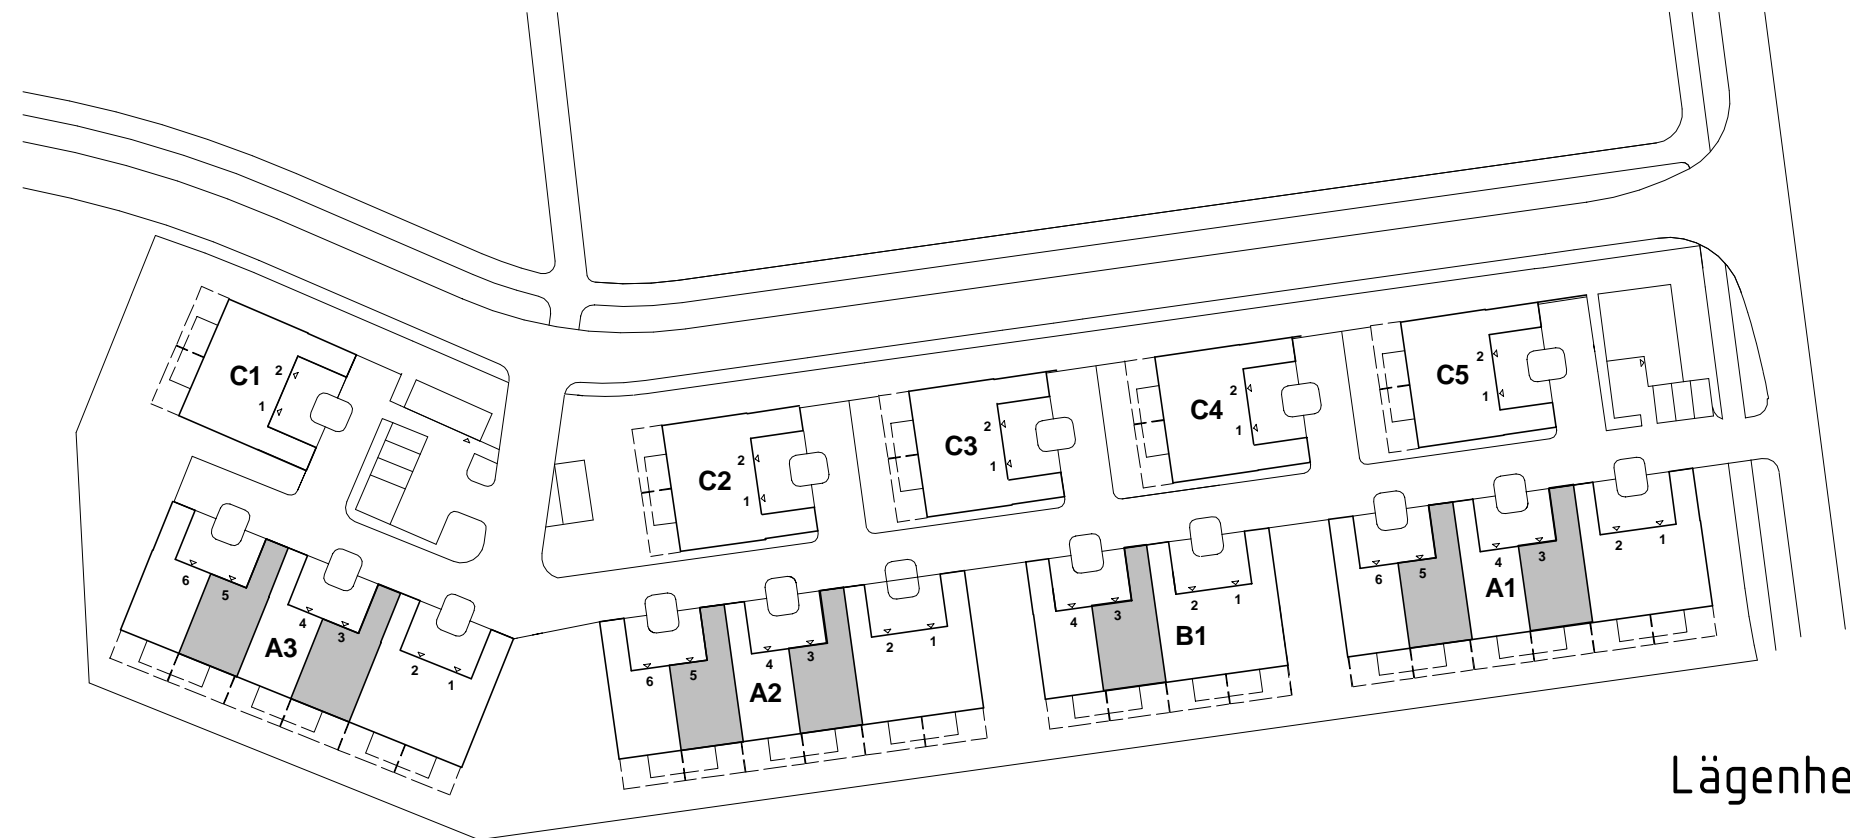

PLAN 1:100

A2-A2 1:100

ORIENTERINGSPLAN 1:1000

- | | | | |
|----|-------------|----|---------------|
| G | Garderob | DM | Diskmaskin |
| ST | Städsåp | F | Frys |
| TM | Tvättmaskin | K | Kyl |
| TT | Torktumlare | IS | Inbyggnadssåp |

- Lägenhet: A1:3
 A1:5
 B1:3
 A2:3
 A2:5
 A3:3
 A3:5

SKALA 1:100

Hus A och B Igh 3 och 5