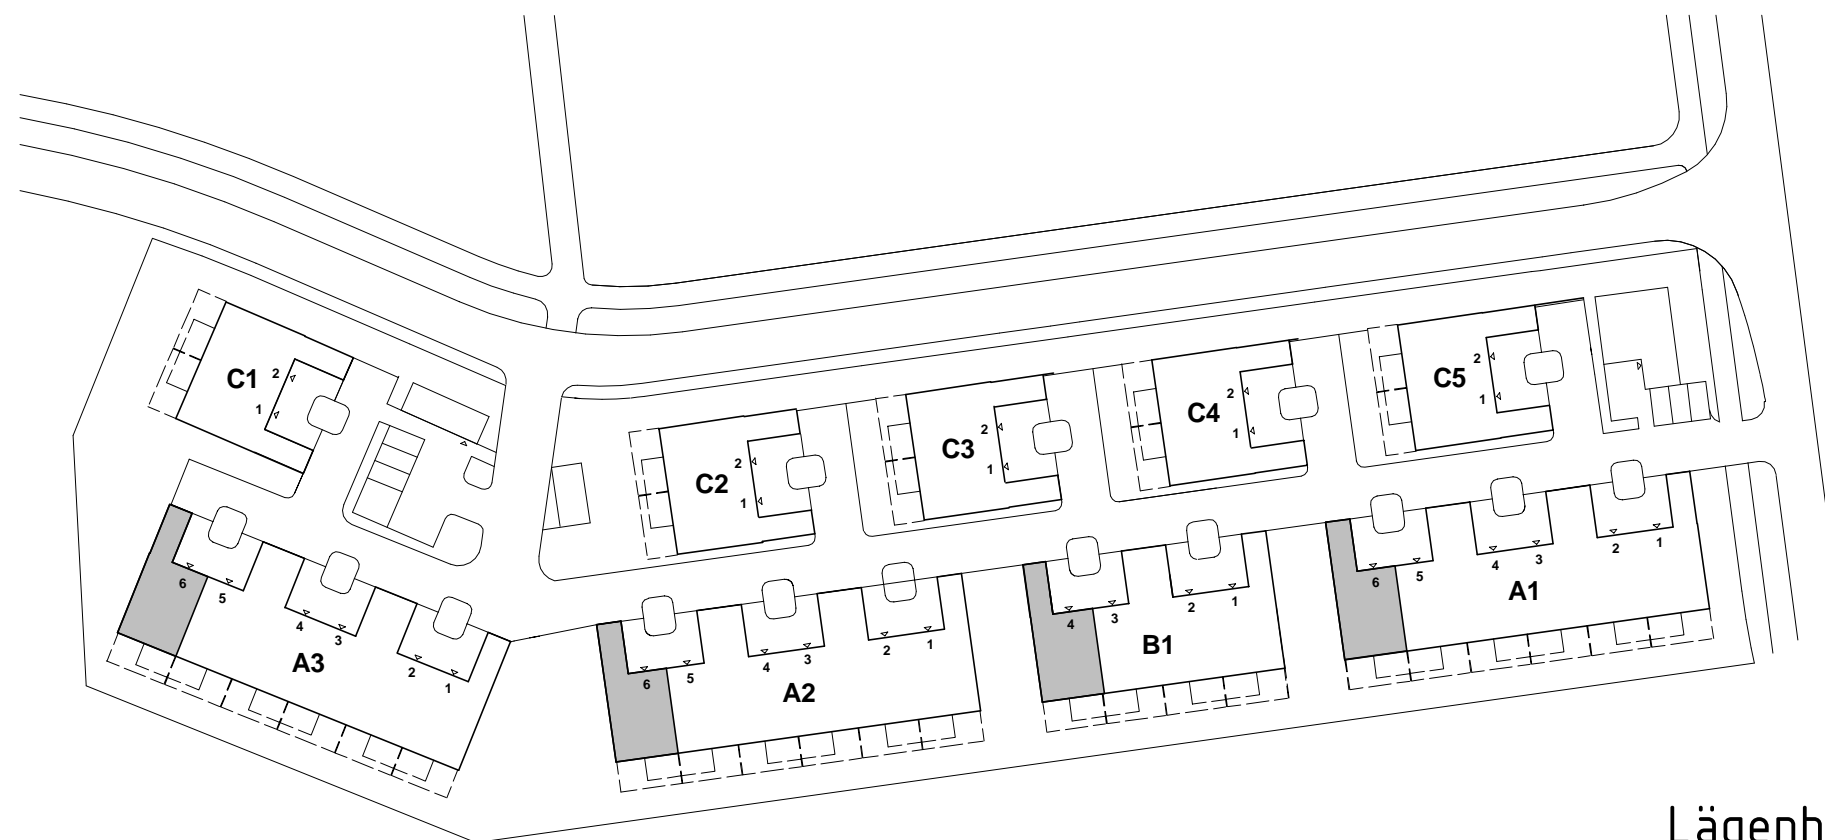

PLAN 1:100

A1-A1 1:100

ORIENTERINGSPLAN 1:1000

- | | |
|--|---|
| G Garderob | DM Diskmaskin |
| ST Städskåp | F Frys |
| TM Tvättmaskin | K Kyl |
| TT Torktumlare | IS Inbyggnadsskåp |

Lägenhet: A1:6
B1:4
A2:6
A3:6

SKALA 1:100