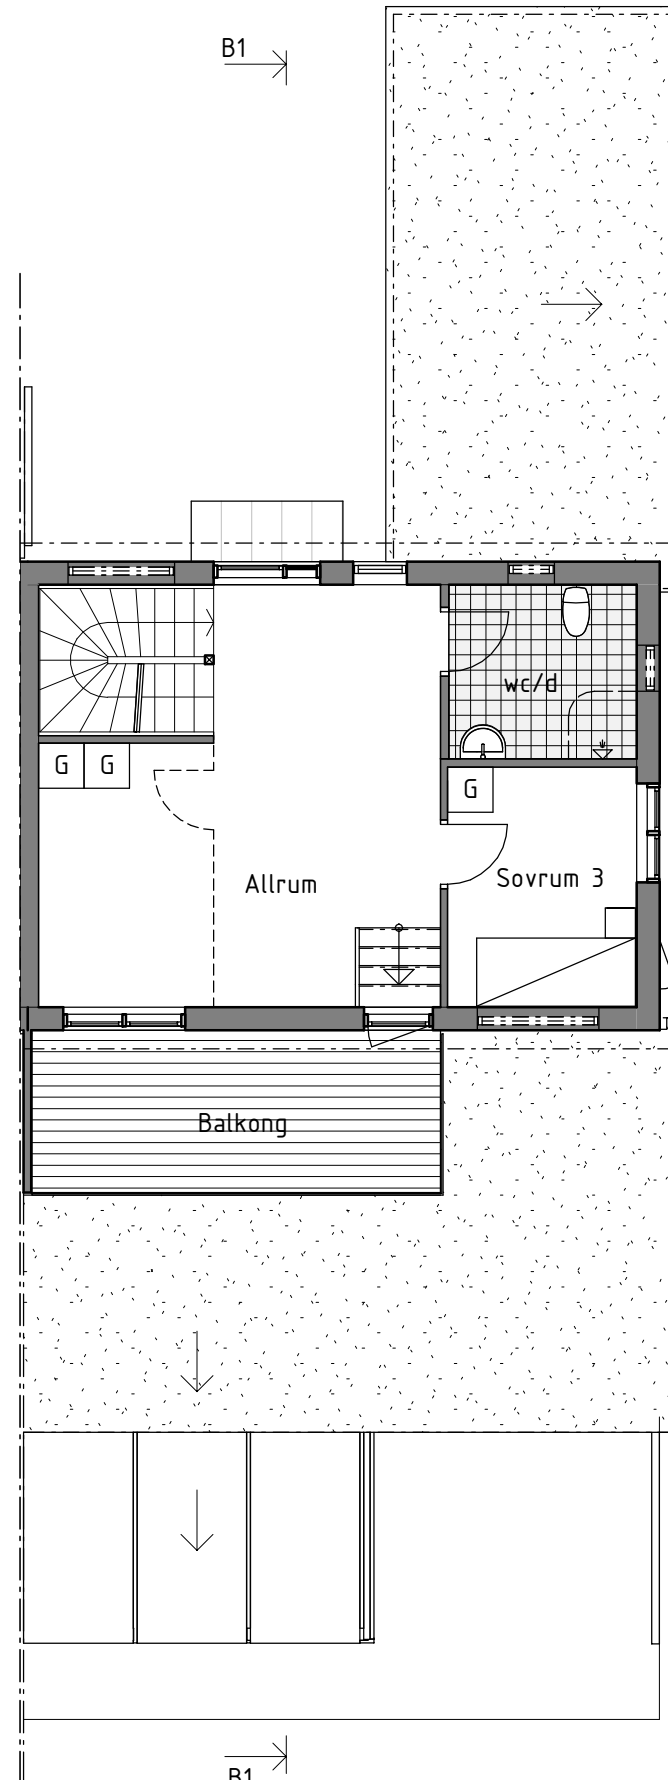

PLAN 1 1:100

PLAN 2 1:100

- | | | | |
|----|-------------|----|--------------|
| G | Garderob | DM | Diskmaskin |
| ST | Städsåp | F | Frys |
| TM | Tvättmaskin | K | Kyl |
| TT | Torktumlare | IS | Inbyggadssåp |

Lägenhet: C1:1
C2:1
C3:1
C4:1
C5:1

SKALA 1:100

METER