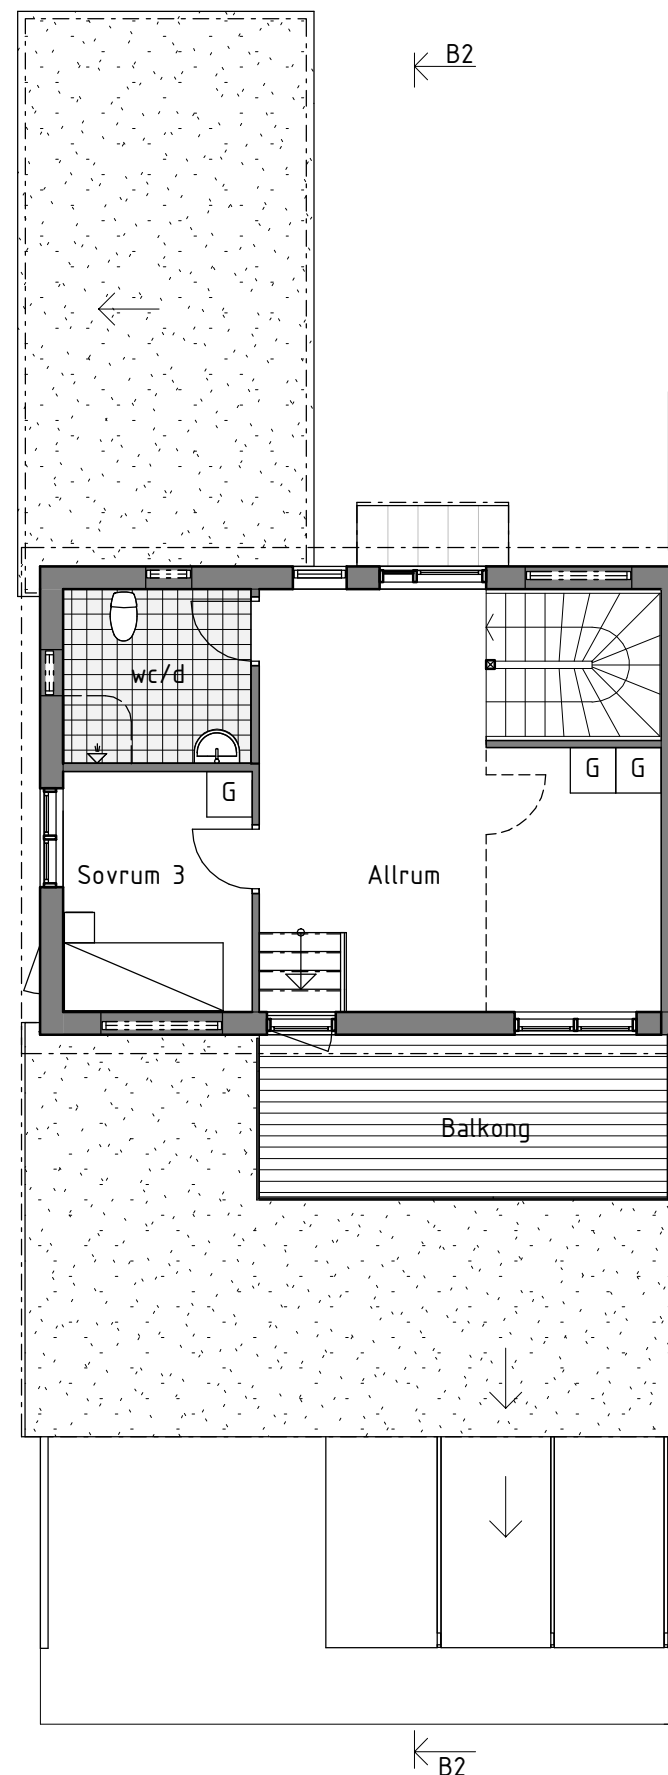

PLAN 1 1:100

PLAN 2 1:100

- | | | | |
|----|-------------|----|--------------|
| G | Garderob | DM | Diskmaskin |
| ST | Städsåp | F | Frys |
| TM | Tvättmaskin | K | Kyl |
| TT | Torktumlare | IS | Inbyggdsskåp |

Lägenhet: C1:2
C2:2
C3:2
C4:2
C5:2

SKALA 1:100

METER